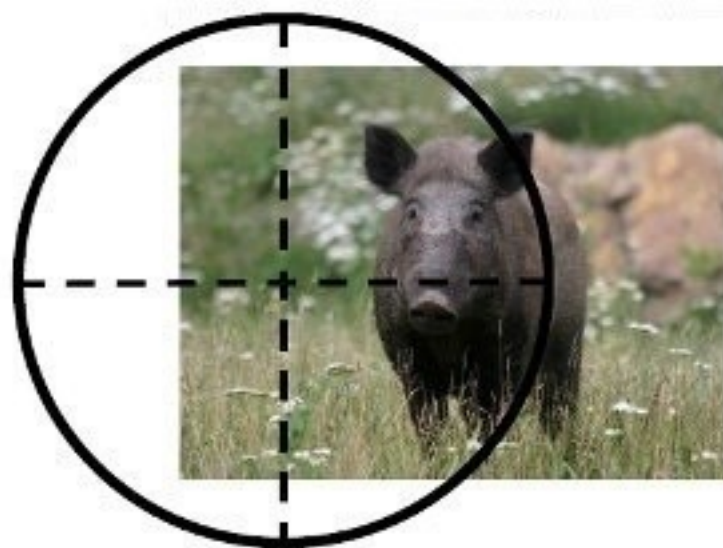

## PROBÍHÁ NAHÁŇKA ČERNÉ ZVĚŘE

**Dne 1.12.2018**

**od ranních do odpoledních hodin**

**Žádáme všechny občany a návštěvníky, aby v tento den nevstupovali do lesa, případně aby omezili svůj pohyb výhradně na lesní cesty.**